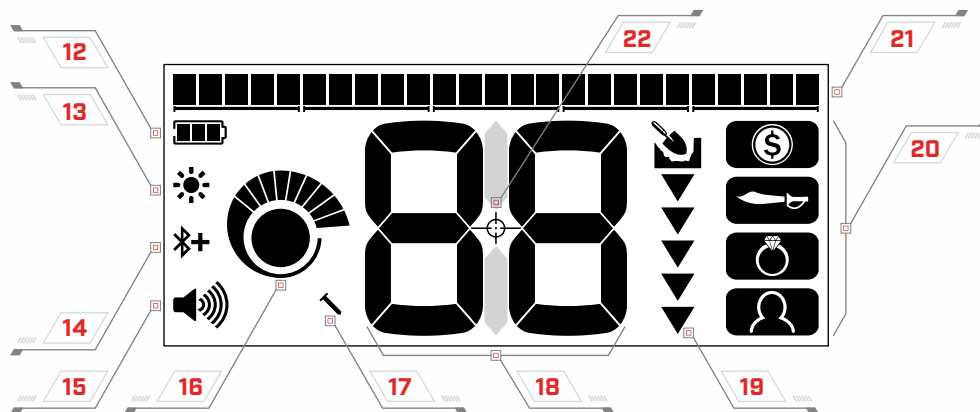

KONTROL

TAMPILAN

KONTROL

- | | |
|--|--------------------------------|
| 1 CAHAYA BELAKANG LAYAR HIDUP/MATI (540) | 7 TERIMA/TOLAK |
| 2 DAYA HIDUP/MATI | 8 ATUR POLA DISKRIMINASI |
| 3 TAMBAH/KURANG SUARA | 9 MODE PENCARIAN |
| 4 SEMUA LOGAM* | 10 BLUETOOTH HIDUP/MATI (540) |
| 5 PINPOINT (AKURASI TARGET) | 11 PANDUAN IDENTIFIKASI TARGET |
| 6 TAMBAH/KURANG SENSITIFITAS | |